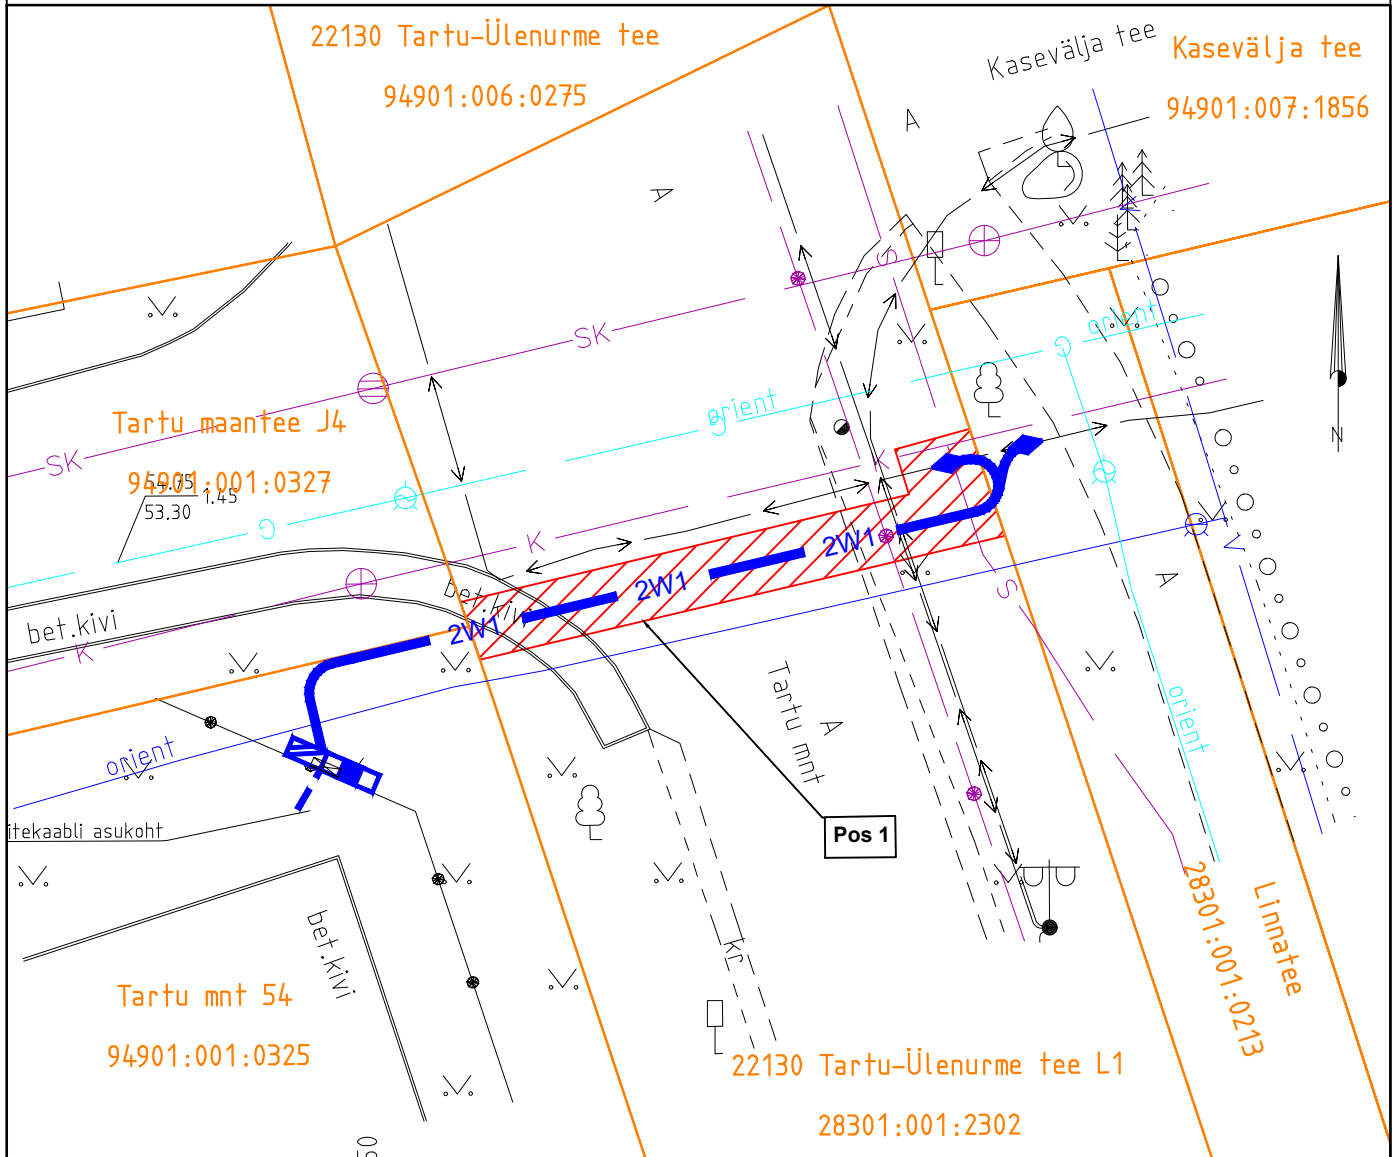

# Isikliku kasutusõiguse seadmise plaan

IKÕ ala Pos nr (plaanil)	Kinnistu registriosa nr	Katastriüksuse tunnus ja sihtotstarve	IKÕ ala pindala m <sup>2</sup>
Pos1	5746250	28301:001:2302 Transpordimaa	40

IKÕ seadmise ala

Kinnistu piir

Projekteeritud 0,4kV maakaabel torus

(esimene nr kaablite arv)

Projekteeritavate maakaablite pikkus ca 18 m

Projekti nimetus / asukoht Tartu mnt 54 liitumine elektrivõrguga Ülenurme, Kambja vald, Tartu maakond			Töö nr 24_THR916215
Koostaja Kristiina Kaarmäe	Möötkava 1:250	Leht / formaat 1 / A4	Kuupäev 06.12.2024